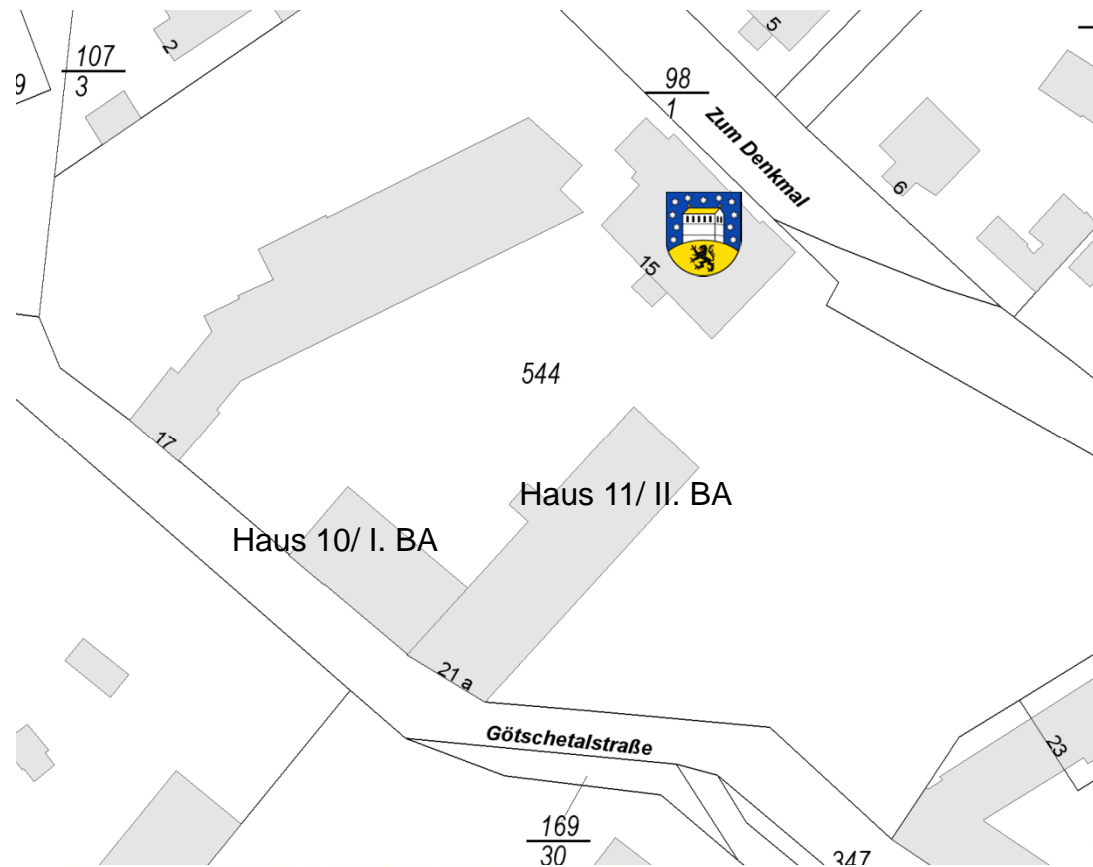

SACHSEN-ANHALT

Europäische Kommission
Europäischer Landwirtschaftsfonds für die Entwicklung
des ländlichen Raums
HIER INVESTIERT EUROPA IN DIE LÄNDLICHEN GEBIETE